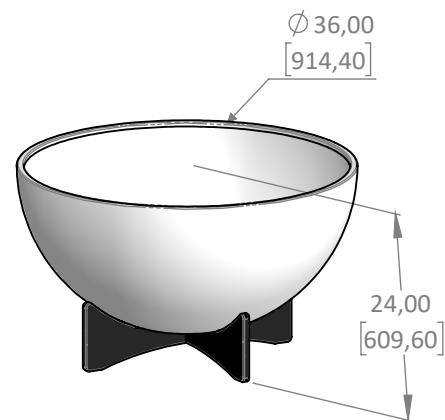

VASK

FR

Vasque Urbaine

Matériau : LLDPE, polyéthylène basse densité linéaire

Épaisseur de matériau : 0.150 (3.8mm)

Dimension : Ø36" x 24"

Poids : 40 lb (18 kg)

Capacité : 150 L

Emballage : N/A

*Le support de la vasque est en option

EN

Urban Planter

Material : LLDPE, Linear Low-density polyethylene

Material Thickness : 0.150 (3.8mm)

Dimension : Ø36" x 24"

Weight : 40 lb (18 kg)

Capacity : 150 L

Packaging : N/A

*Base of the planter is an option

Numéro de produit / Product Number

VA.200 (Standard)

Couleurs / Colors

Standard

 .42 Noir / Black	 .36 Rouge / Red
 .13 Blanc Neige/Snow White	 .85 Orange
 .47 Anthracite	 .66 Jaune / Yellow
 .50 Sable / Sandstone	 .72 Vert / Green
 .51 Granit / Granite	 .28 Turquoise
 .82 Bleu Océan / Ocean blue	 .79 Fuchsia

ÉCLAIRAGE / LIGHTING

Fluo-Compacte 13W, 4100K, 7000h
Self-Ballasted 13W, 4100K, 7000 hrs

Douille NEMA 1-15P, Cordon 80" (1960mm) Blanc
Socket NEMA 1-15P, Cord 80" (1960mm) White

Ampoule DEL, 3W, RGB 16 couleurs, 20 000h
LED Lamp, 3W, RGB 16 colors, 20 000hrs