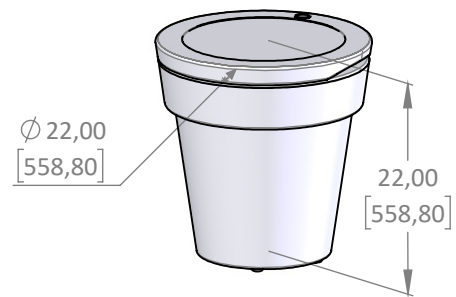

TCHIN

FR

Table et Seau à glace Lumineux

Matériau : LLDPE, polyéthylène basse densité linéaire

Épaisseur de matériau : 0.150 (3.8mm)

Dimension : Ø22" x 22"

Poids : 33 lb (15 kg)

Capacité : 23L

Emballage : 24" x 24" x 24"

EN

Illuminated Table and Ice Bucket

Material : LLDPE, Linear Low-density polyethylene

Material Thickness : 0.150 (3.8mm)

Dimension : Ø22" x 22"

Weight : 13 lb (6 kg)

Capacity : 23L

Packaging : 24" x 24" x 24"

Numéro de produit / Product Number

TC.000 (Lumière fluo-compacte / *Self-ballasted lamp*)

TC.009 (Ampoule DEL / *LED lamp*)

Couleurs / Colors

**Lumière fluo-compacte /
Self-ballasted lamp**